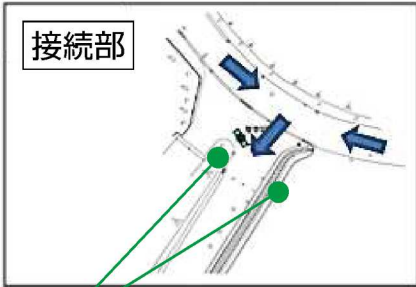

施設へのアクセスは裏面参照

イベント参加後に  
希望者は施設見学も  
できます。

京都府宇治市宇治折居18番地

# クリーンパーク折居へのアクセス

クリーンパーク折居案内看板

駐車場

マイカー利用の場合、  
駐車場1または駐車場2を  
ご利用ください。  
(隣接の太陽が丘から入れ  
ませんのでご注意ください。)