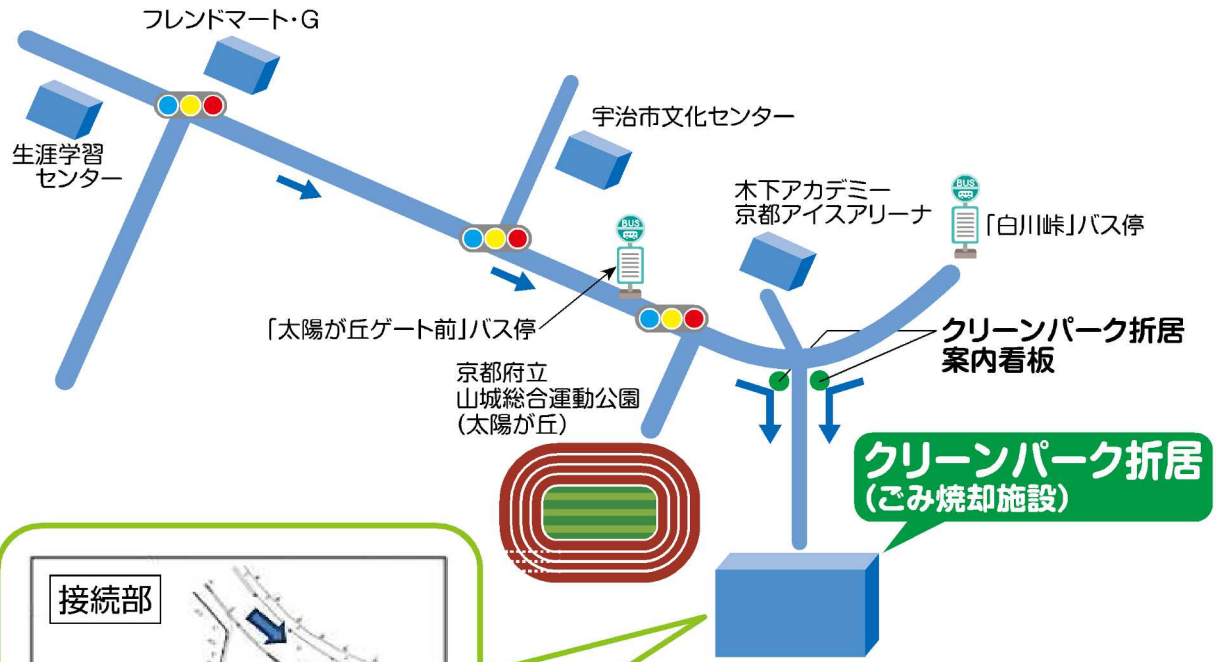

●保護者の方とお越しく下さい。  
事前メール又はFAXでの予約制です。会場の都合上、参加人数に制限がありますので、各回抽選となります。申込時にご提供いただいた情報は、適切に管理いたします。

申込メールアドレス

城南環境テクノロジー株式会社

台風などの影響により、イベントが中止となる場合もありますので、ご来場の際は下記URLでイベント状況をご確認の上、ご来場をお願いいたします。  
URL : <https://jot.ekankyo21.com/event/>

施設へのアクセスは裏面参照

イベント参加後に  
希望者は施設見学も  
できます。

京都府宇治市宇治折居18番地

# クリーンパーク折居へのアクセス

クリーンパーク折居案内看板

駐車場

マイカー利用の場合、  
駐車場1または駐車場2を  
ご利用ください。  
(隣接の太陽が丘から入れ  
ませんのでご注意ください。)

## 《電車・バス利用の場合》

京阪・JR宇治駅から「太陽が丘」行きバスに乗りし「太陽が丘ゲート前」バス停で下車、または「雑中前」、「茶屋村」行きバスに乗りし「白川峠」バス停で下車。最寄りバス停よりクリーンパーク折居まで徒歩約15分。

夏の特別イベント